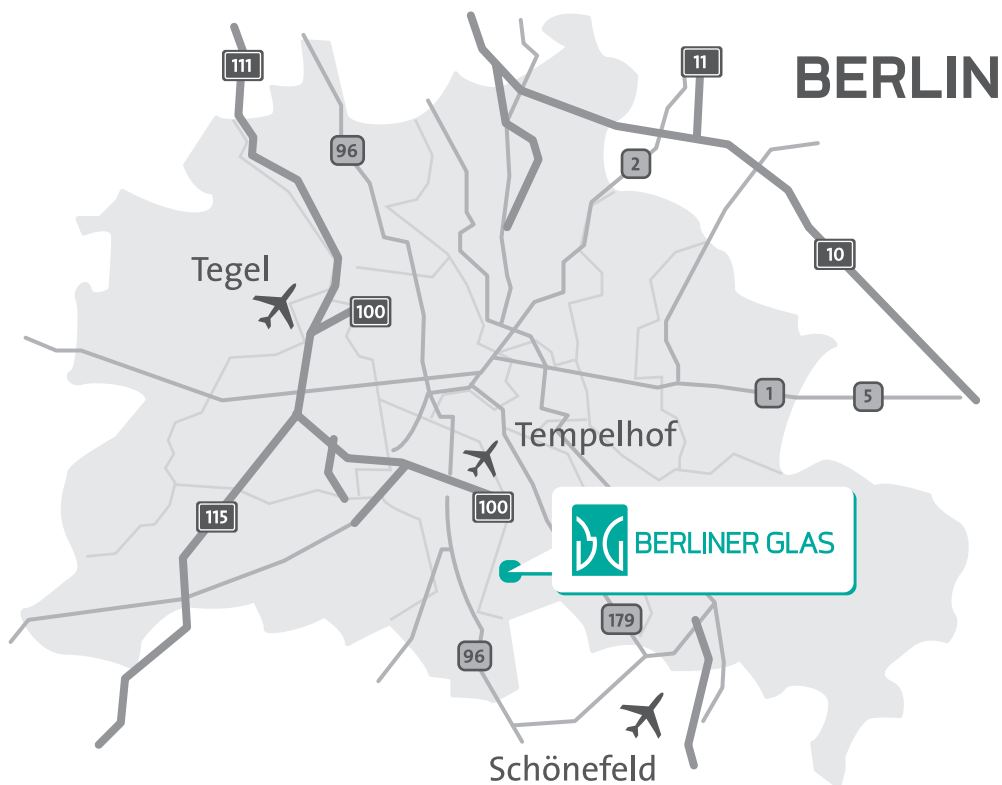

So finden Sie uns...

Berliner Glas KGaA
Herbert Kubatz GmbH & Co.
Waldkraiburger Straße 5
D-12347 Berlin

Tel.: +49 (0)30 60 90 5-0
Fax: +49 (0)30 60 90 5-100
E-mail: info@berlinerglas.de

Einen Detailplan finden Sie auf der zweiten Seite

Aus Richtung Frankfurt / Hannover / München

Autobahn A115 Richtung Zentrum Charlottenburg
über Dreieck Funkturm
Autobahn A100 Richtung Wilmersdorf
weiter Richtung Dresden / Schönefeld
Abfahrt Gradestraße links
rechts abbiegen in den Tempelhofer Weg
rechts abbiegen in die Waldkraiburger Straße

Aus Richtung Hamburg / Rostock

Autobahn A111 Richtung Zentrum Charlottenburg
über Dreieck Funkturm
Autobahn A100 Richtung Wilmersdorf
weiter Richtung Dresden / Schönefeld
Abfahrt Gradestraße links
rechts abbiegen in den Tempelhofer Weg
rechts abbiegen in die Waldkraiburger Straße

Vom Flughafen Berlin Tegel

Mit dem Auto:
Autobahn A111 Richtung Zentrum Charlottenburg
über Dreieck Funkturm
Autobahn A100 Richtung Wilmersdorf
weiter Richtung Dresden / Schönefeld
Abfahrt Gradestraße links
rechts abbiegen in den Tempelhofer Weg
rechts abbiegen in die Waldkraiburger Straße

Mit öffentlichen Verkehrsmitteln:
Bus X9 bis S+U Jungfernheide,
mit S42 bis S+U Hermannstraße,
mit Bus M44 bis Britzer Damm / Tempelhofer Weg

Vom Flughafen Berlin Schönefeld

Mit dem Auto:
Richtung Berlin-Neukölln
über B179 Waltersdorfer Chaussee,
Neuköllner Straße, Rudower Straße
links abbiegen in die Blaschkoallee,
weiter über Gradestraße
links abbiegen in den Tempelhofer Weg
rechts abbiegen in die Waldkraiburger Straße

Mit öffentlichen Verkehrsmitteln:
S45 bis S+U Hermannstraße,
mit Bus M44 bis Britzer Damm / Tempelhofer Weg